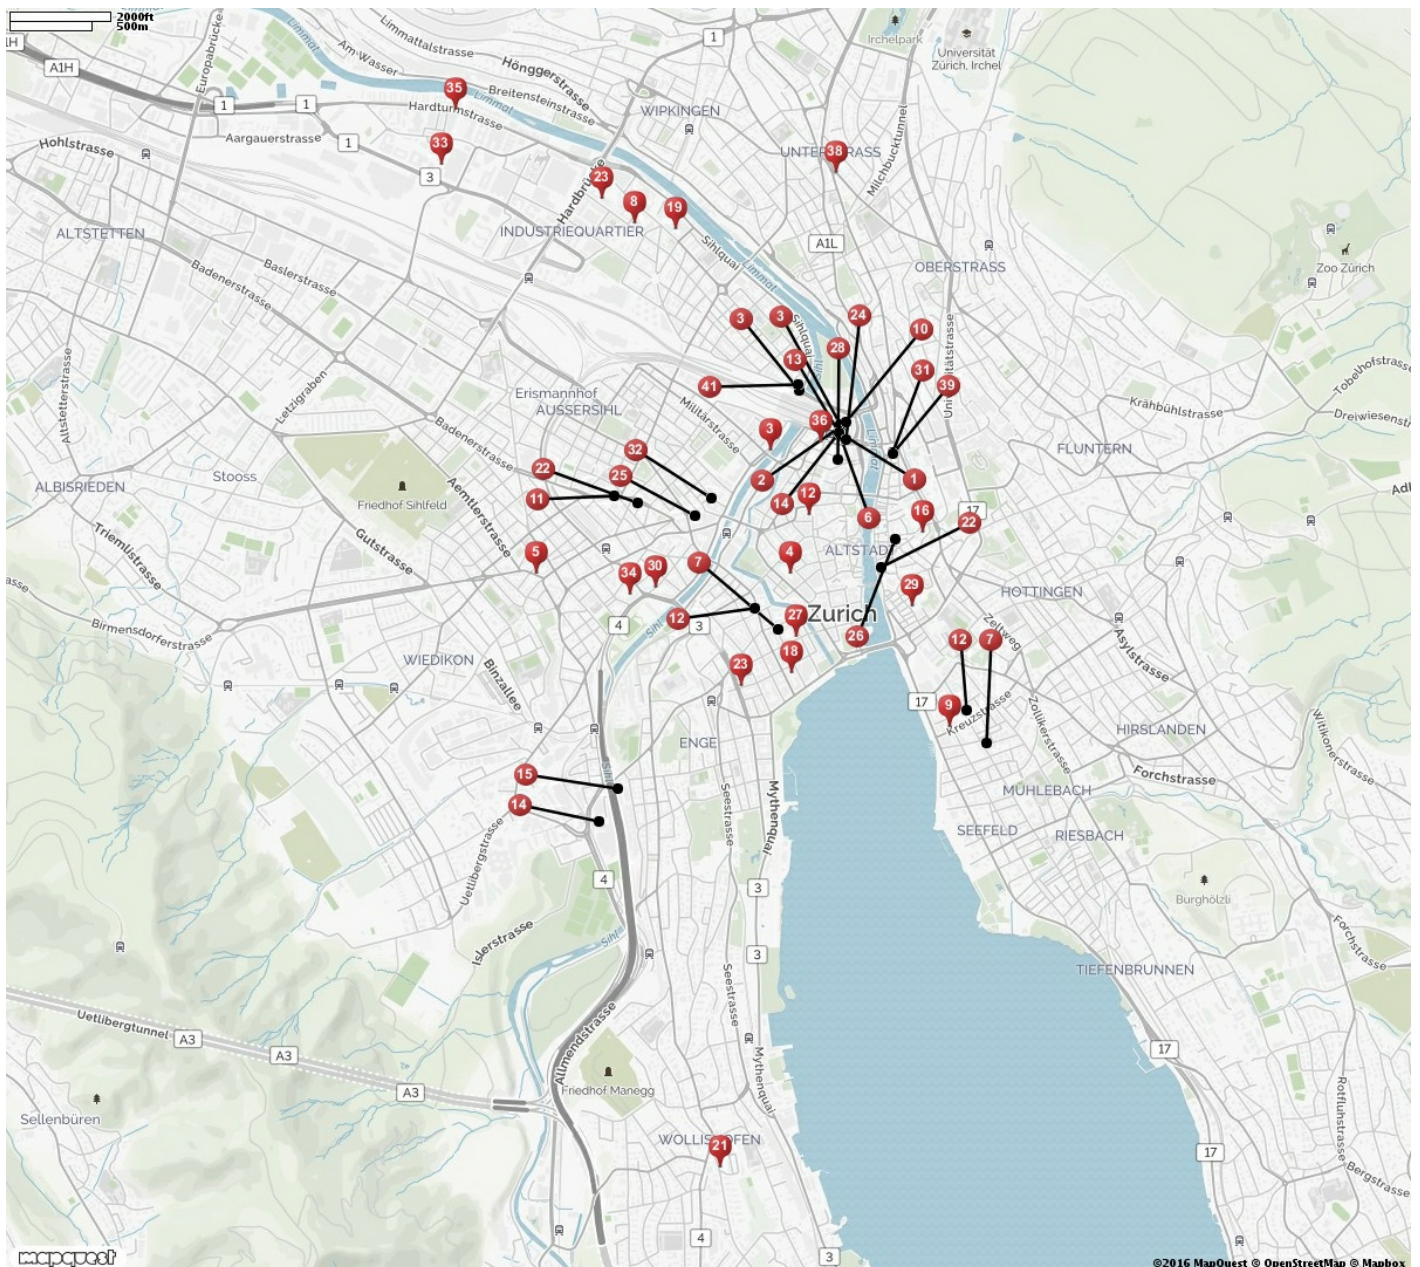

prozentbuch Zürich 16|17

Entdecke deine Stadt mit der Übersichtskarte **Gastronomie**

Präzise Kartenausschnitte zu jeder Lokalität findest du auf den Gutscheintrückseiten in deinem prozentbuch oder auf unserer Webseite unter <https://www.prozentbuch.ch/das-prozentbuch/inhalt.html>

- | | | |
|------------------|---------------------|---------------------|
| 1 Atrio | 15 Kai Sushi | 29 Papa Joe's |
| 2 Bona Dea | 16 Kantorei | 30 Pizza-Blitz * |
| 3 Burger King | 17 Krone * | 31 Pot au vert |
| 4 Cha Chà | 18 Le Jardin Suisse | 32 Prime Steakhouse |
| 5 D-Vino | 19 Limmathof | 33 Route Twenty-Six |
| 6 Da Capo | 20 Max * | 34 Salon |
| 7 Dean & David | 21 Mediterrana | 35 Salotto |
| 8 Don Weber | 22 Negishi | 36 Spiga * |
| 9 Eden Lobby Bar | 23 Nooch * | 37 Stürmeierhuus * |
| 10 Federal | 24 Nordsee * | 38 Thali |
| 11 Forum | 25 Not Guilty * | 39 Weinstube 1923 |
| 12 Gärtneri | 26 Oliver Twist Pub | 40 Yam Yam * |
| 13 Hallo | 27 Palavrion Grill | 41 Zum Vorbahnhof |
| 14 Imagine | 28 Palette | |

* Der Werbepartner ist nicht oder nicht mit allen Standorten auf der Karte abgebildet.