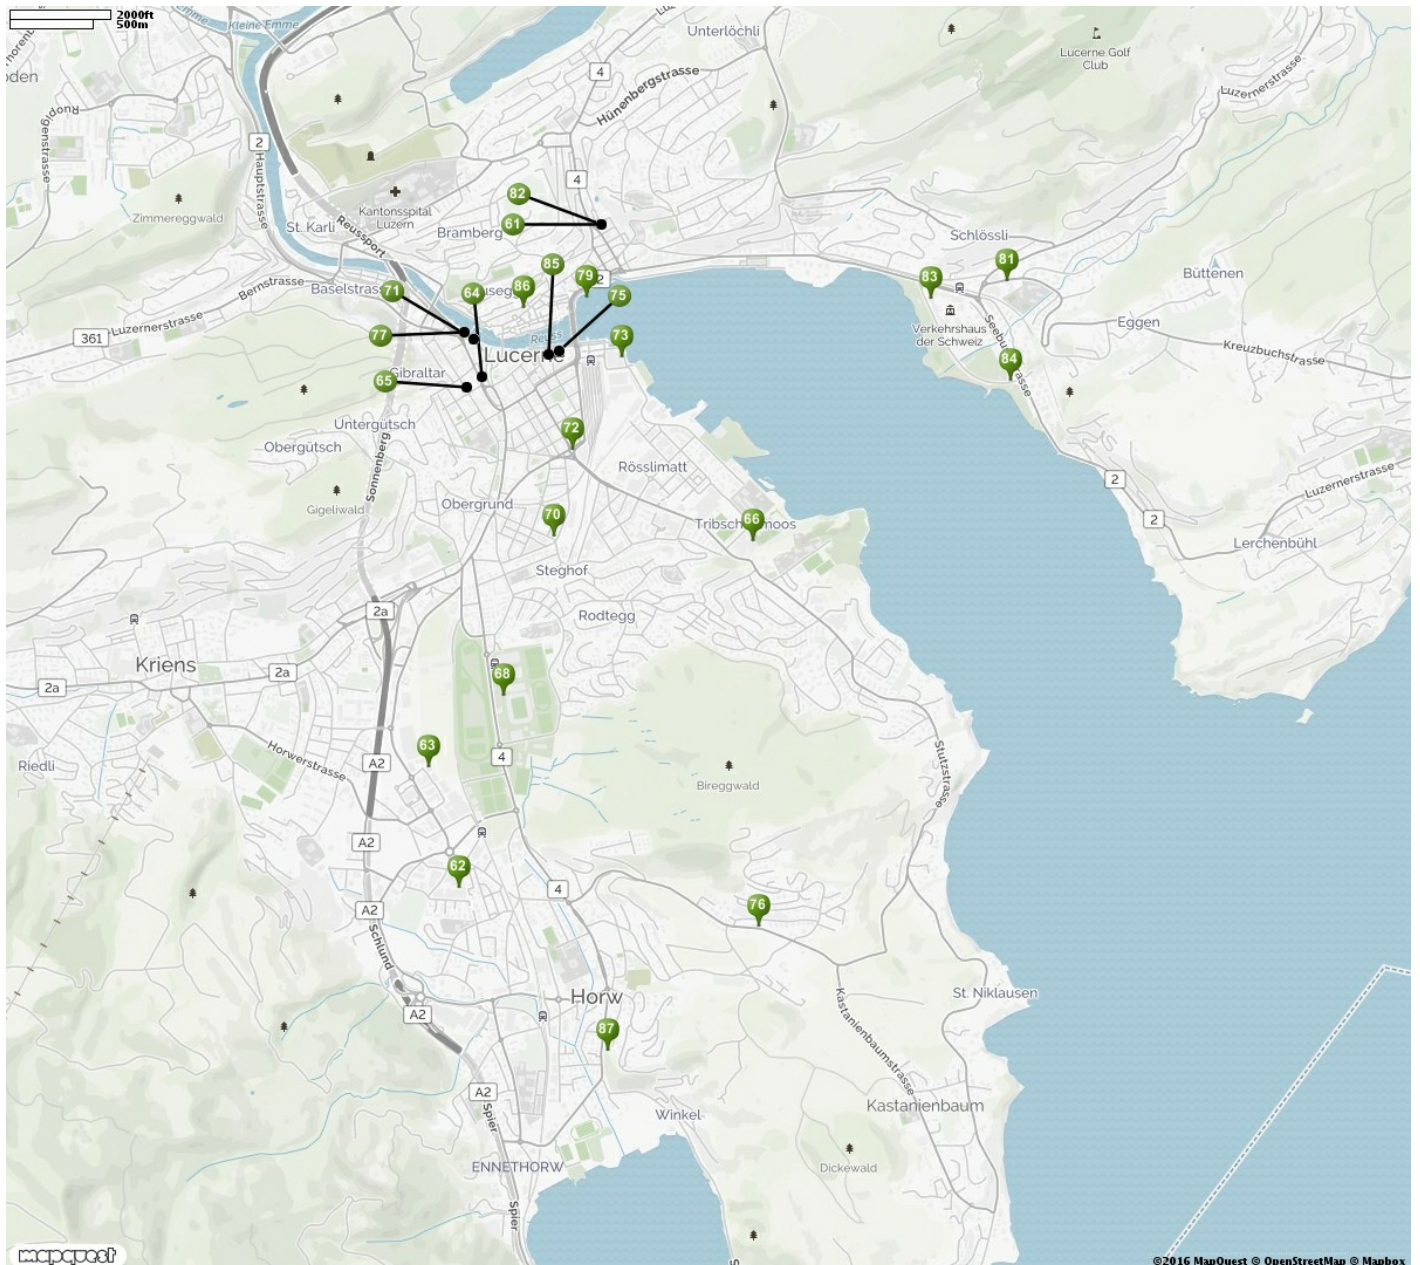

prozentbuch Luzern 16|17

Entdecke deine Stadt mit der Übersichtskarte **Freizeit**

Präzise Kartenausschnitte zu jeder Lokalität findest du auf den Gutscheintrückseiten in deinem prozentbuch oder auf unserer Webseite unter <https://www.prozentbuch.ch/das-prozentbuch/inhalt.html>

- | | | |
|---------------------------|--------------------------|------------------------------|
| 58 Abenteuer-Schweiz * | 68 FC Luzern | 78 Rigi Bahnen * |
| 59 Alpamare * | 69 Flugschule Emmetten * | 79 SNG Schiffgesellschaft |
| 60 Bergbahnen Sörenberg * | 70 Hallenbad Allmend | 80 Sportbahnen Marbachegg * |
| 61 Bourbaki | 71 Historisches Museum | 81 Sportcenter Würzenbach |
| 62 Bowling Universum | 72 Kleintheater Luzern | 82 Stattkino |
| 63 Cityboulder | 73 Kunstmuseum Luzern | 83 Strandbad Lido |
| 64 Coiffeur Baillo | 74 Laser Arena * | 84 Surfercorner |
| 65 Crazy Cupcake | 75 Luzern Tourismus | 85 Tarifverbund Passepartout |
| 66 Eiszentrum Luzern | 76 Minigolf Horw | 86 Tresor |
| 67 EV Zug * | 77 Natur-Museum | 87 Zwischenbühne |

* Der Werbepartner ist nicht oder nicht mit allen Standorten auf der Karte abgebildet.