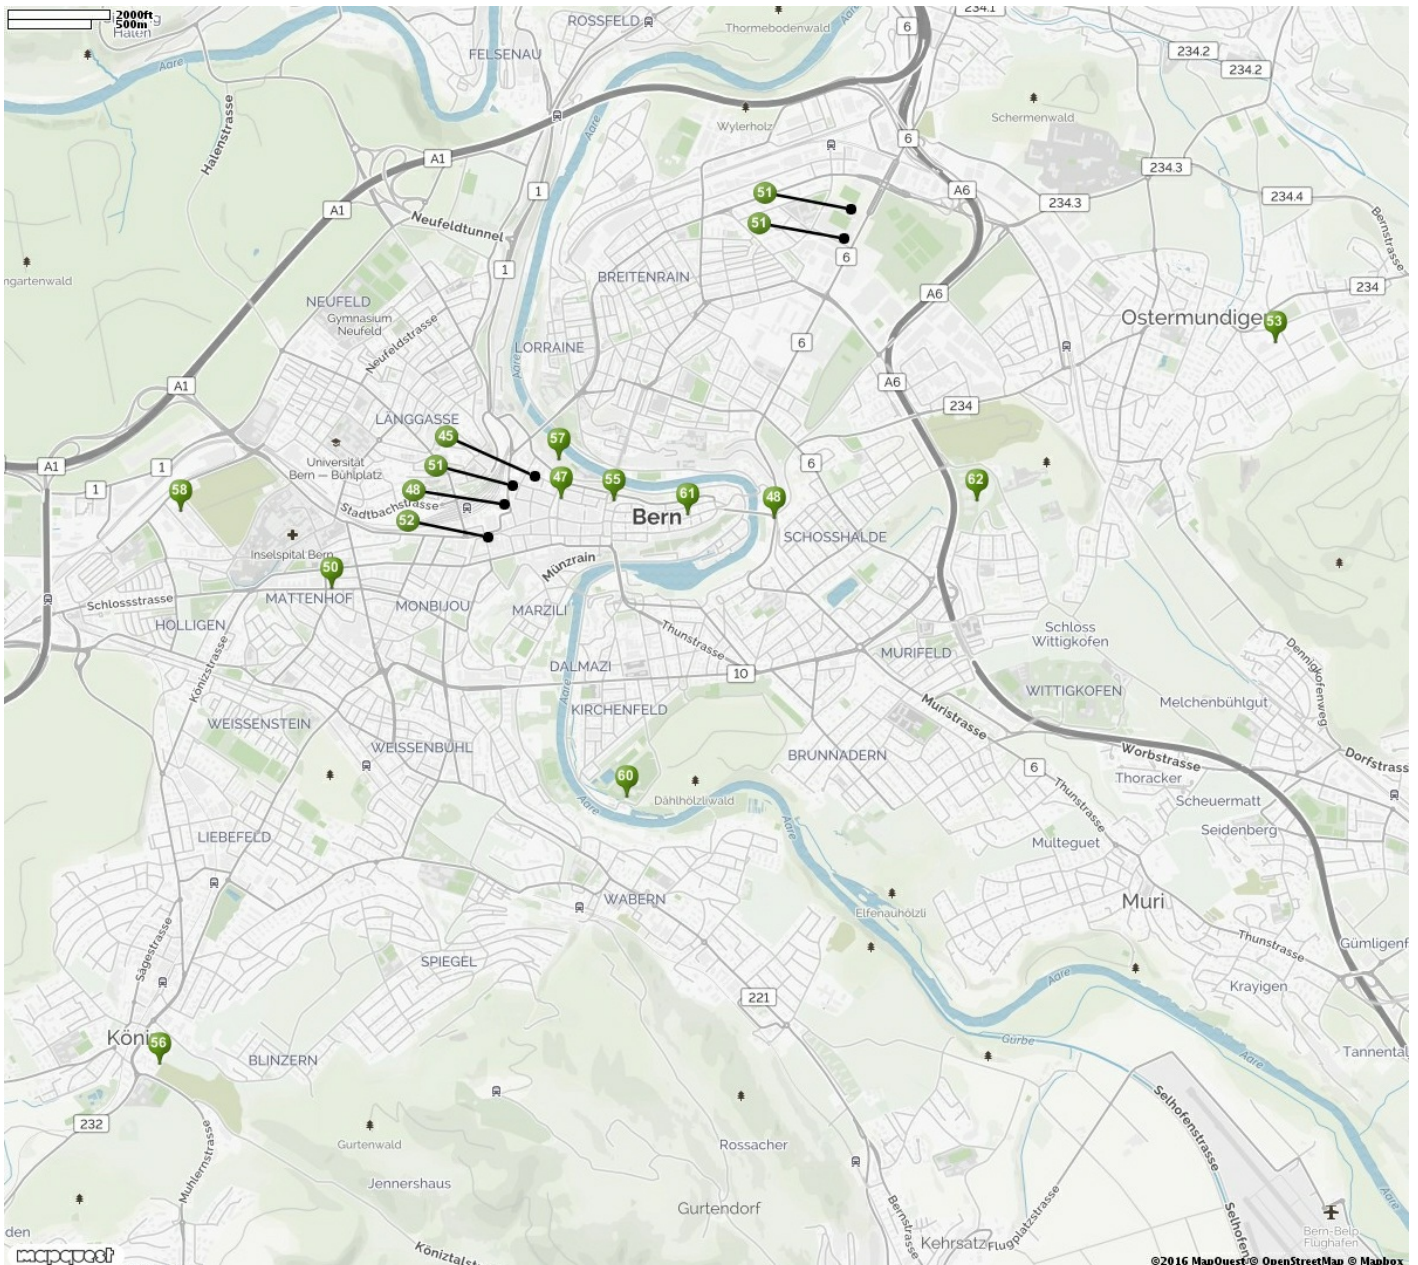

## Entdecke deine Stadt mit der Übersichtskarte **Freizeit**

Präzise Kartenausschnitte zu jeder Lokalität findest du auf den Gutscheinrückseiten in deinem prozentbuch oder auf unserer Webseite unter <https://www.prozentbuch.ch/das-prozentbuch/inhalt.html>

- |                        |                            |                         |
|------------------------|----------------------------|-------------------------|
| 45 Aare-Sup            | 52 Cupcake Affair          | 59 Rigi Bahnen *        |
| 46 Abenteuer-Schweiz * | 53 Fitnesspark Time-out    | 60 Tierpark Bern        |
| 47 Adventure Rooms     | 54 Kartbahn Lyss *         | 61 Wat Phoo             |
| 48 Bern Tourismus      | 55 Konzert Theater Bern    | 62 Zentrum Paul Klee    |
| 49 Bernaqua *          | 56 Kulturhof Schloss Köniz | 63 Zumo Westside Bern * |
| 50 Brumi-Center        | 57 Kunstmuseum Bern        |                         |
| 51 BSC Young Boys      | 58 Rösterei                |                         |

\* Der Werbepartner ist nicht oder nicht mit allen Standorten auf der Karte abgebildet.