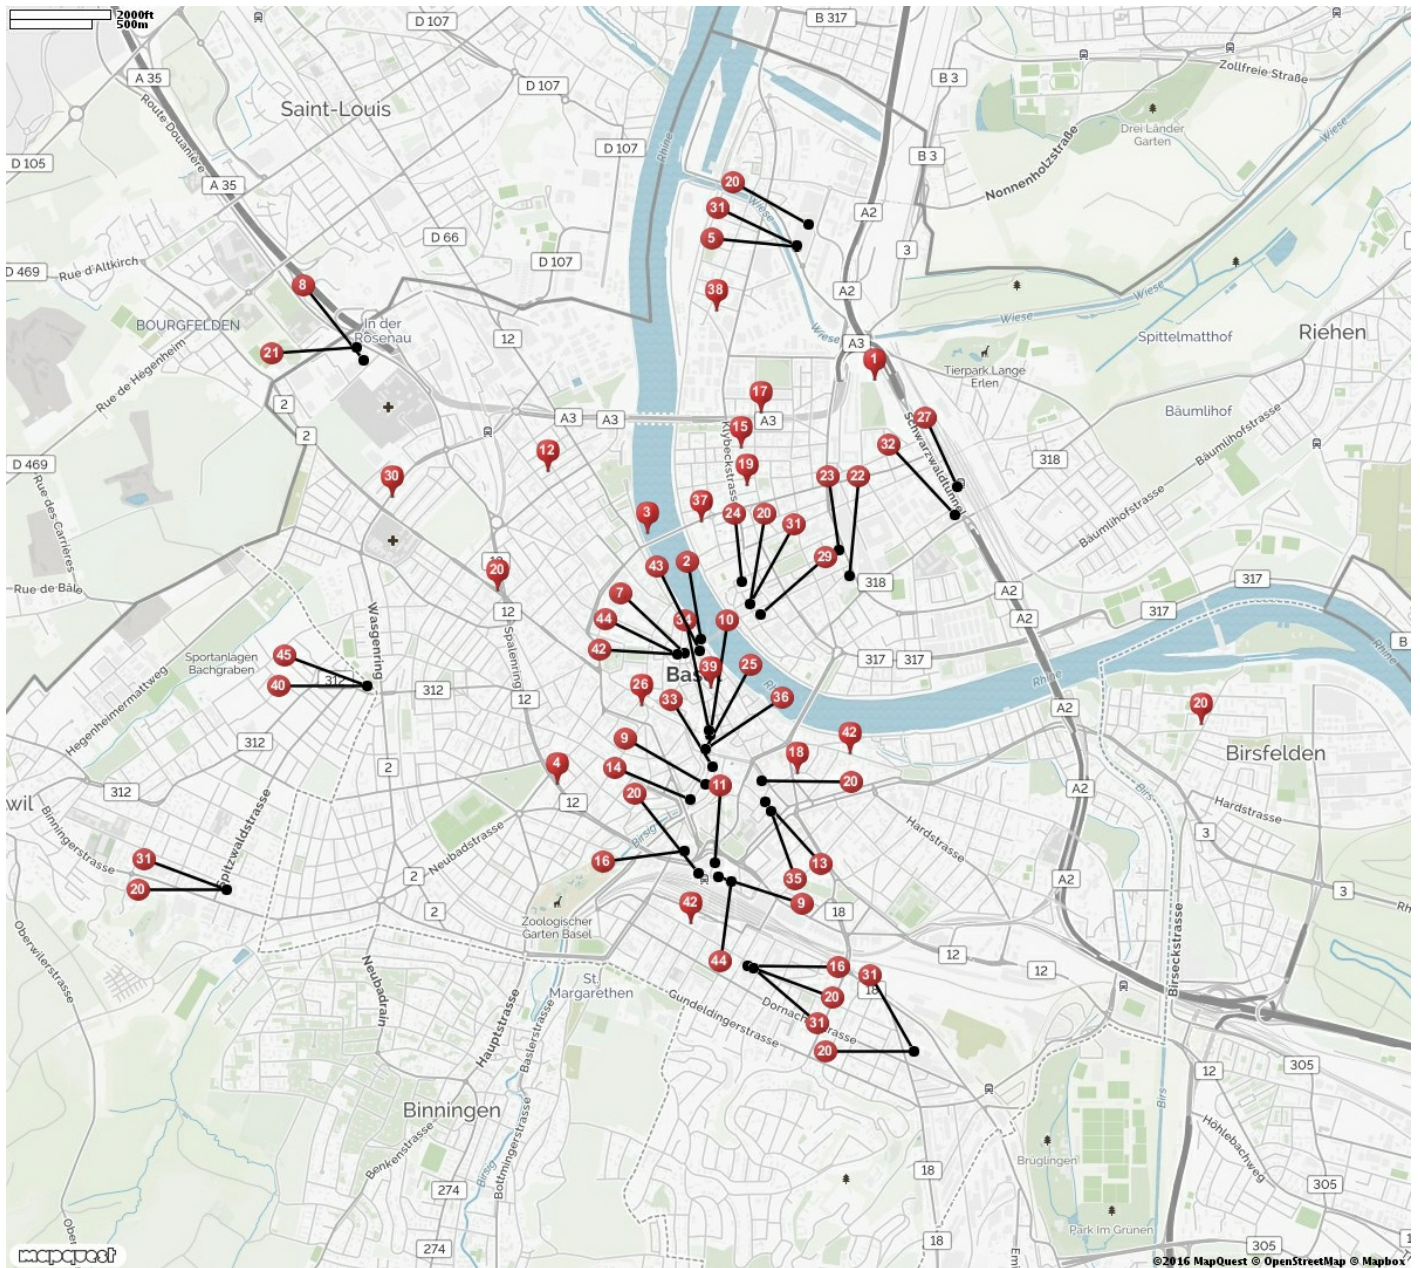

prozentbuch Basel 16|17

Entdecke deine Stadt mit der Übersichtskarte **Gastronomie**

Präzise Kartenausschnitte zu jeder Lokalität findest du auf den Gutscheintrückseiten in deinem prozentbuch oder auf unserer Webseite unter <https://www.prozentbuch.ch/das-prozentbuch/inhalt.html>

- | | | |
|-----------------------------|-------------------------|----------------------|
| 1 Bahnkantine | 16 Escasano | 31 Migros Restaurant |
| 2 Basler Personenschiffahrt | 17 Evin Grill | 32 Minamoto |
| 3 Bio Restaurant Bacio | 18 Flanagan's Irish Pub | 33 Mr. Pickwick Pub |
| 4 Bistrot Crescenta | 19 Fujin Sushi | 34 Nooch |
| 5 Block House | 20 Gourmessa * | 35 Oishii |
| 6 Blue Ginger * | 21 Grand Casino Basel | 36 Papa Joe's |
| 7 Brasserie Baselstab | 22 Grill 25 | 37 Pizza-Blitz |
| 8 Brasserie La Rose | 23 Jeffery's Thai | 38 Platanenhof |
| 9 Burger King | 24 Klingental | 39 Safran Zunft |
| 10 Choco Döner | 25 Kohlmanns | 40 Sans Souci |
| 11 Da Roberto | 26 Kornhaus | 41 Seergarten * |
| 12 Da Sonny | 27 Les Gareçons | 42 So'up |
| 13 Dean & David | 28 Mamma Mia * | 43 Spiga |
| 14 El Mexicano | 29 Manora | 44 Subway |
| 15 Ephesus | 30 Matisse Bistro | 45 Zic Zac |

* Der Werbepartner ist nicht oder nicht mit allen Standorten auf der Karte abgebildet.